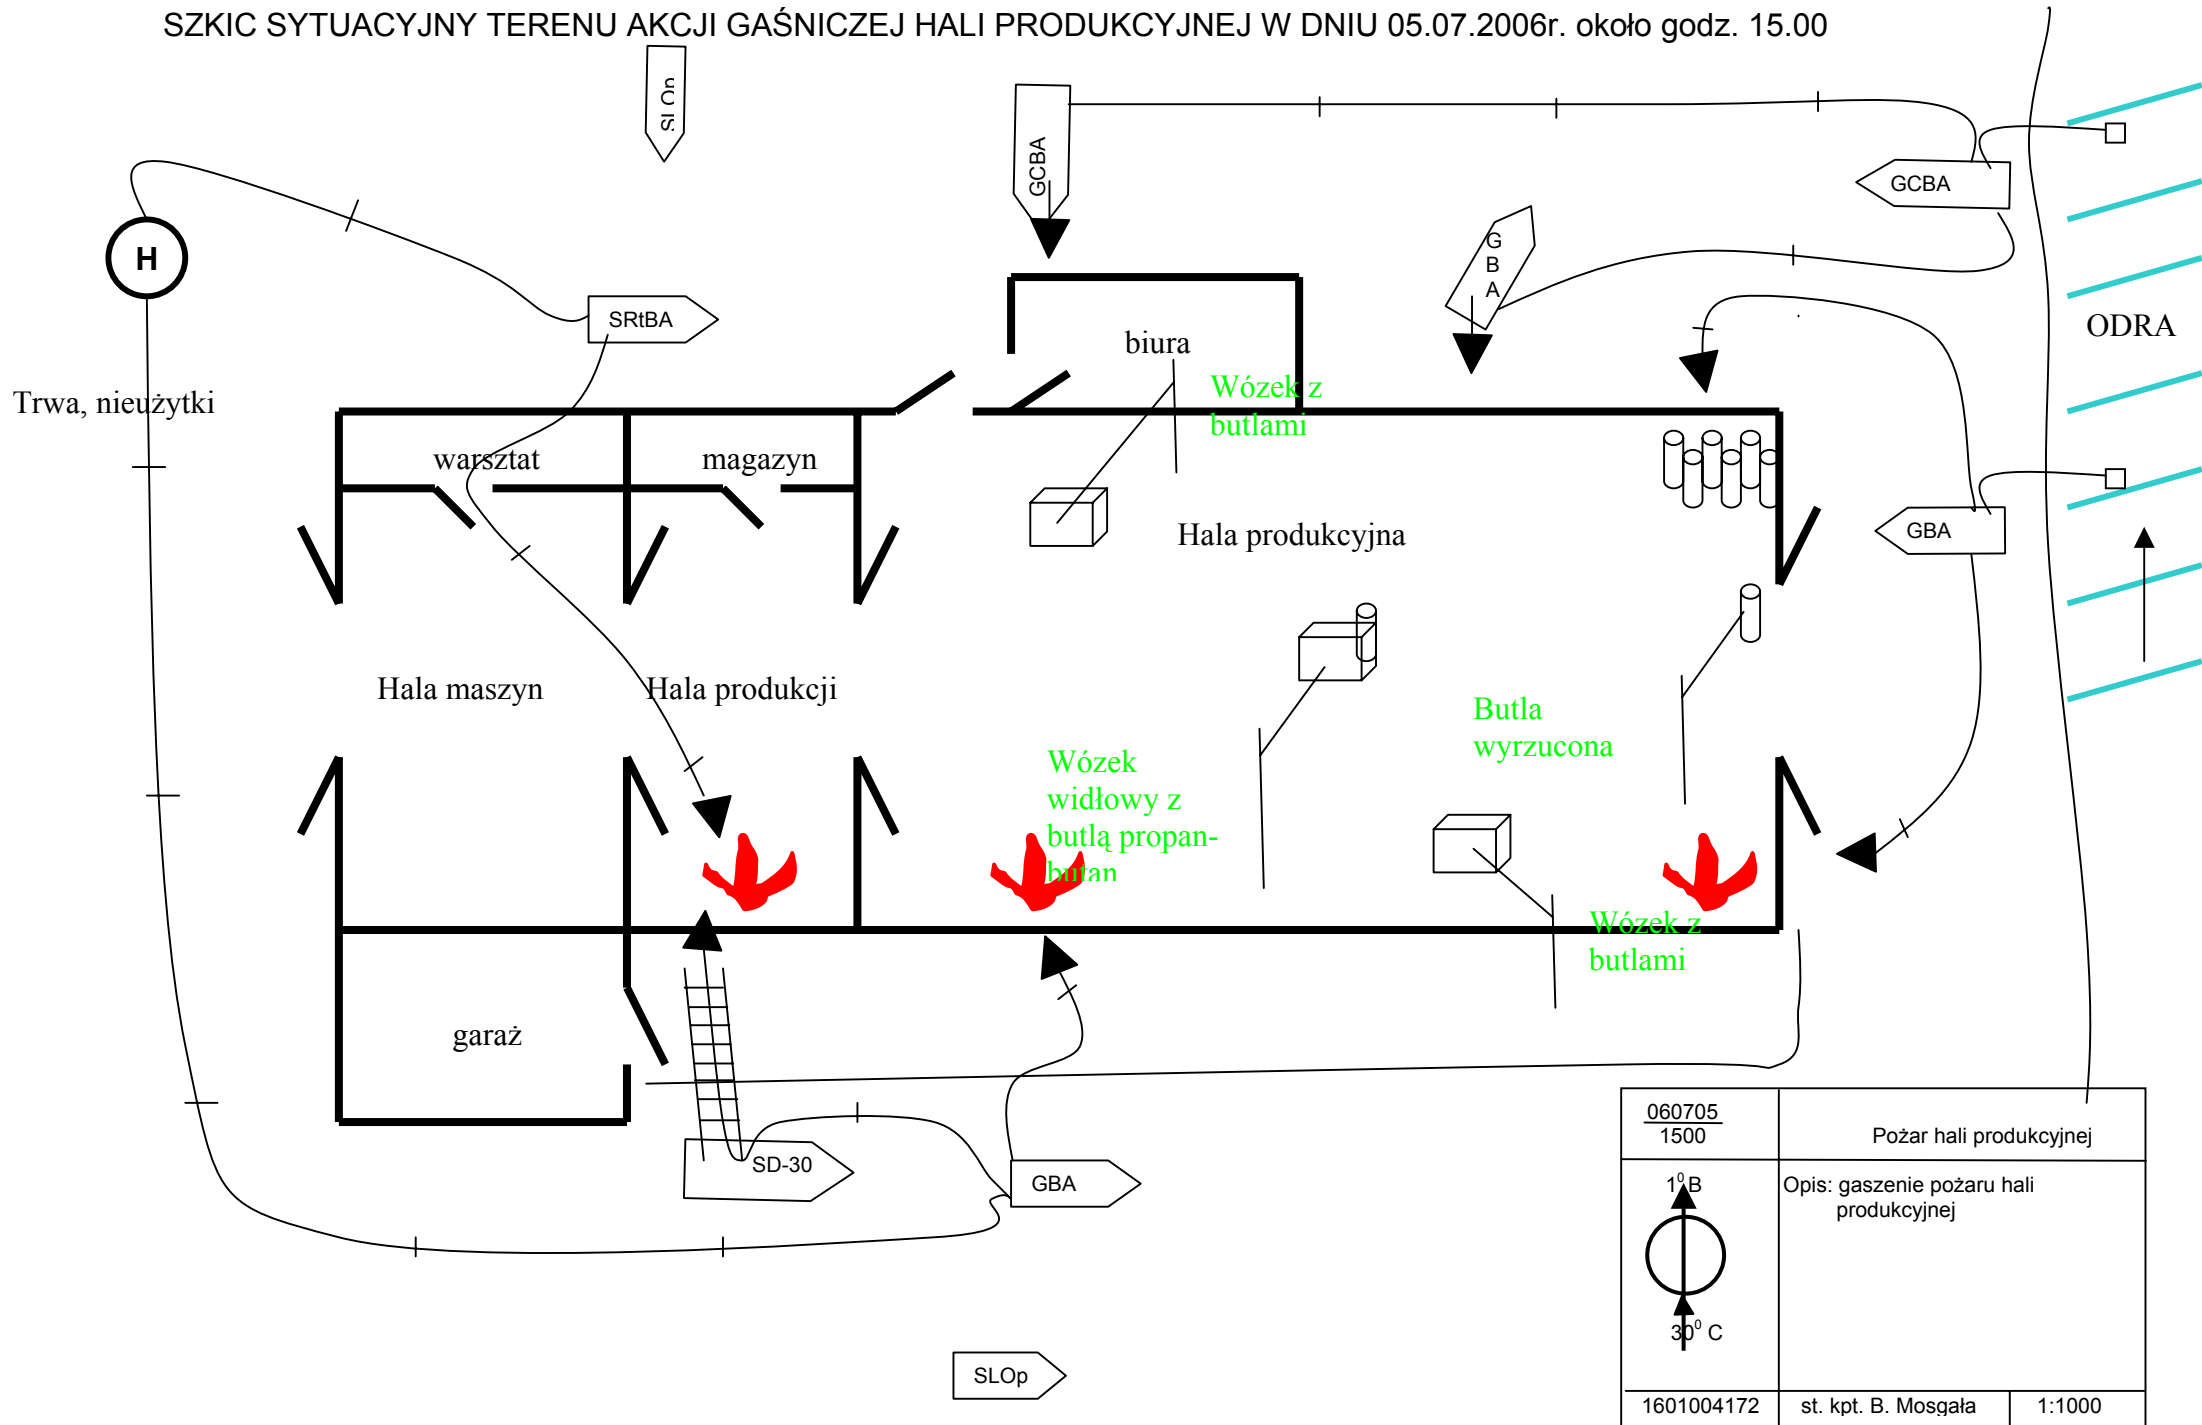

SZKIC SYTUACYJNY TERENU AKCJI GAŚNICZEJ HALI PRODUKCYJNEJ W DNIU 05.07.2006r. około godz. 15.00

060705 1500	Pożar hali produkcyjnej	
1 ^o B 30 ^o C	Opis: gaszenie pożaru hali produkcyjnej	
1601004172	st. kpt. B. Mosgała	1:1000